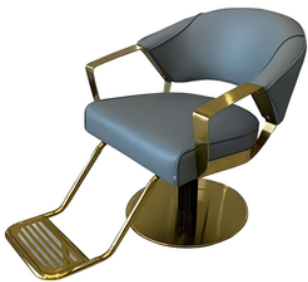

SIL-078B
Negro - Plateado
RD\$19,200

**SILLÓN PROFESIONAL
PARA SALÓN**

SIL-081B
Marrón - Negro
RD\$21,600

**SILLÓN PROFESIONAL
PARA SALÓN**

SIL-079B
Negro - Plateado
RD\$19,925

**SILLÓN PROFESIONAL
PARA SALÓN**

SIL-081B Negro -
Plateado
RD\$21,600

**SILLÓN RECLINABLE
DELUXE**

SIL-2610
Reclinable
Blanco - Negro
RD\$29,220

SILLÓN PROFESIONAL
PARA SALÓN
SIL-079B
Marrón - Blanco
RD\$19,925
AGOTADO

SILLÓN PROFESIONAL
PARA SALÓN
SIL-084D
Negro - Plateado
RD\$18,400

SILLÓN PROFESIONAL
PARA SALÓN
SIL-083N
Negro | Blanco | Gris
| Marrón
RD\$19,200

SILLÓN PROFESIONAL
PARA SALÓN
SIL-3200
Gris - Dorado
RD\$28,144

SILLÓN PROFESIONAL
PARA SALÓN
SIL-3180
Blanco - Dorado
RD\$19,640

**SILLÓN PROFESIONAL
PARA SALÓN**

Premium Reclinable
(Rose Gold)
RD\$23,200
RD\$19,720

Reclinable
RD\$19,520
RD\$16,592

Normal
RD\$16,320
AGOTADO

Plateado
RD\$15,520

**SILLÓN PROFESIONAL
PARA SALÓN Y
MAQUILLAJE**
SIL-0990
Gris - Dorado
RD\$20,536