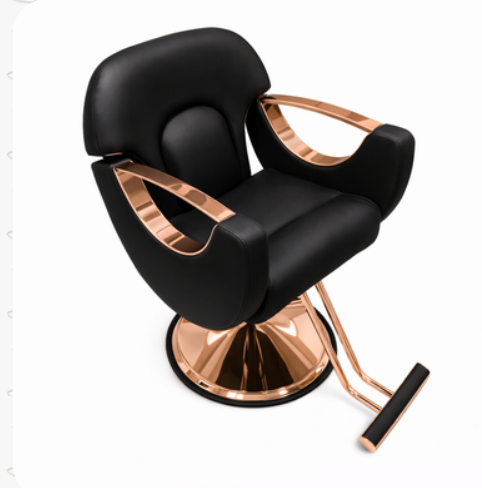

SIL-078B
Negro - Plateado
RD\$19,200

**SILLÓN PROFESIONAL
PARA SALÓN**

SIL-081B
Marrón - Negro
RD\$21,600

**SILLÓN PROFESIONAL
PARA SALÓN**

SIL-079B
Negro - Plateado
RD\$19,925

**SILLÓN PROFESIONAL
PARA SALÓN**

SIL-081B Negro -
Plateado
RD\$21,600

**SILLÓN RECLINABLE
DELUXE**

SIL-2610
Reclinable
Blanco - Negro
RD\$29,220

SILLÓN PROFESIONAL
PARA SALÓN
SIL-079B
Marrón - Blanco
RD\$19,925
AGOTADO

SILLÓN PROFESIONAL
PARA SALÓN
SIL-084D
Negro - Plateado
RD\$18,400

SILLÓN PROFESIONAL
PARA SALÓN
SIL-083N
Negro | Blanco | Gris
| Marrón
RD\$19,200

SILLÓN PROFESIONAL
PARA SALÓN
SIL-3200
Gris - Dorado
RD\$28,144

SILLÓN PROFESIONAL
PARA SALÓN
SIL-3180
Blanco - Dorado
RD\$19,640

**SILLÓN PROFESIONAL
PARA SALÓN**

Premium Reclinable
(Rose Gold)
RD\$23,200
RD\$19,720

Reclinable
RD\$19,520
RD\$16,592

Normal
RD\$16,320
AGOTADO

Plateado
RD\$15,520

**SILLÓN PROFESIONAL
PARA SALÓN Y
MAQUILLAJE**
SIL-0990
Gris - Dorado
RD\$20,536